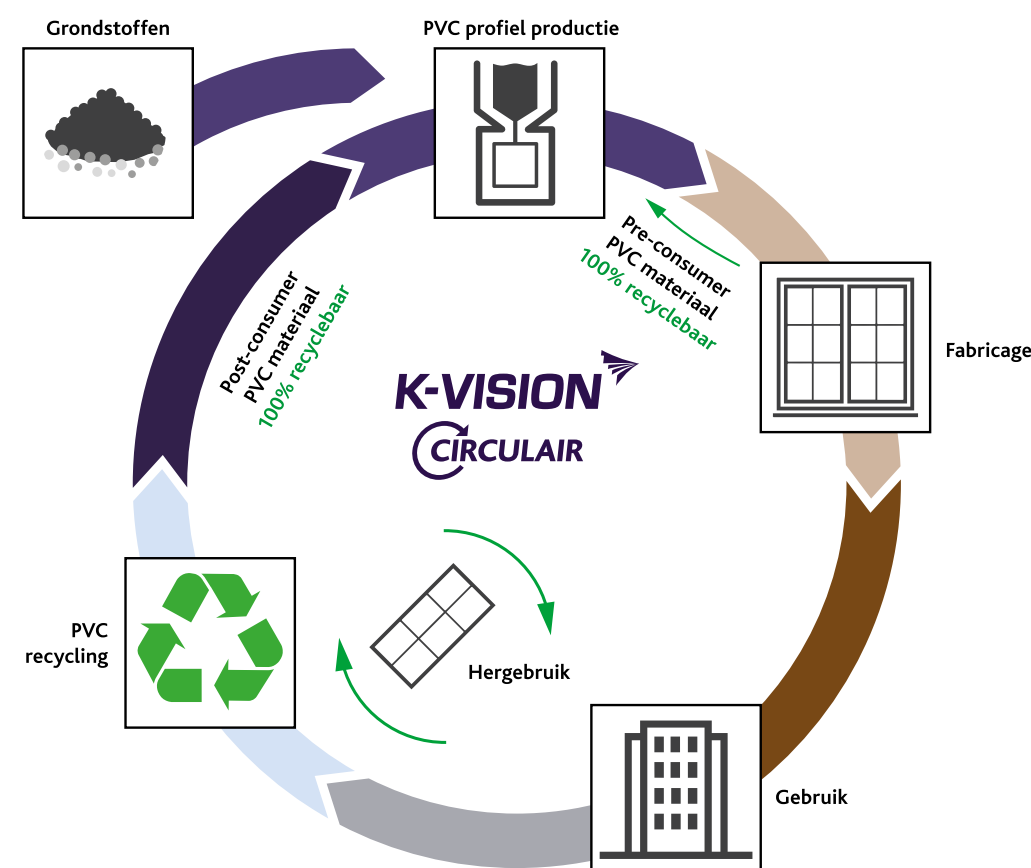

Duurzame keuze

Kömmerring Nederland heeft als allereerste systeemleverancier het Kiwa Covenant Circulair Ondernemen in ontvangst mogen nemen. Kiwa heeft alle processen beoordeeld en vastgesteld dat Kömmerring met het kunststof K-VISION profielsysteem een circulaire werkwijze hanteert. Een keuze voor Kömmerring en K-VISION is hiermee een bewezen circulaire keuze.

Lage Uw waarden

K-VISION kozijnen dragen bij aan een lage energierekening en een aangenaam binnenklimaat, dankzij de uitstekende thermische eigenschappen. Afhankelijk van de uitvoering zijn Uw-waarden van ca. 1,1 W/m²K met dubbel glas en zelfs ca. 0,8 W/m²K met triple glas mogelijk. Met deze Uw-waarden worden de BENG-eisen van een maximale warmte-doorgang van 1,65 W/m²K ruimschoots overtroffen.

proCoverTec

proCoverTec zorgt voor de mooiste kleuren en de beste bescherming voor alle ReFrame kozijnprofielen. ReFrame kozijnen zijn ook visueel aantrekkelijk, omdat ze rondom een hoogwaardige afwerking krijgen met de proCoverTec oppervlaktetechnologie.

De proCoverTec laag wordt rondom aangebracht. Bovendien verbetert de proCoverTec technologie de technische eigenschappen van de profielen zoals UV-weerstand en IR-reflectie.

PEARL RAL 9010	SMOKE RAL 7038	CLOUD RAL 7004	ELEPHANT RAL 7011	
STONE RAL 7015	TRUFFLE RAL 7016	ASH RAL 7021	MIDNIGHT RAL 8022	CREAM RAL 9001
SAHARA RAL 1001	CAMEL RAL 1024	WOOD RAL 8014	CHOCOLATE RAL 8017	BERRY RAL 3005
TOMATO RAL 3001	POLAR RAL 5014	DENIM RAL 5002	NAVY RAL 5011	APPLE RAL 6001
JUNGLE RAL 6005	FOREST RAL 6009			
	BRONZE	SILVER	IRON	TITANIUM

Kleuren kunnen afwijken van de werkelijkheid. Genoemde RAL kleuren zijn indicatief.

proCoverTec Metallic glans
Vier kleuren met metallic glinsterende effecten geven uw kozijnen een uitzonderlijke uitstraling.